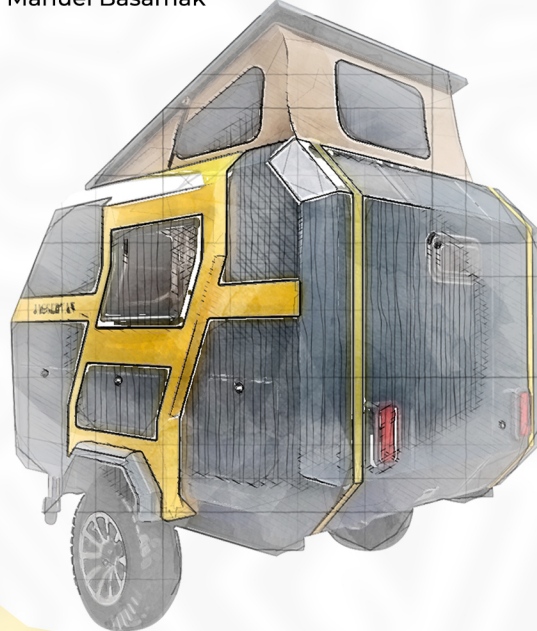

DIŞ TASARIM VE GÖVDE ŞASE

Her Mevsime Uygun Dayanıklı Alüminyum Gövde Yapısı
Yalıtımlı Gövde (40 mm XPS)
Alko Şase Amortisörlü Torsiyon Dingil
Alko Frenli Kaplin
Alko Krikolu Destek Ayakları
Alko Ön Destek Tekerleği
Açılır Pop-up Tavan

İÇ TASARIM

190x170 cm Yetişkin Yatak
İç Çekmece Ve Dolaplar

ENERJİ SİSTEMLERİ

Jel Akü (Apex 100ah)
Akü Şarj Cihazı (Meanwell)
Elektrik Şarj Soketi (ABL)

AYDINLATMA ve KONTROL SİSTEMİ

Kontrol Paneli (CBE PC100)
İç Aydınlatma (Sanel)
Arka Stop Lamba Grubu
12 Volt Çakmaklık Çıkışı
2 Adet Harici USB (Sanel)

SU TESİSAT SİSTEMİ

Kilitli Su Alım Noktası (Berhimi)
Temiz Su Deposu (40 Lt.)
Hidrofor (Jabsco)
Genleşme Tankı (Singflo)

BANYO VE MUTFAK EKİPMANLARI

Banyo Lavabo (Katlanır)
Banyo Musluk (Comet-spiralli Tetikli Musluk)

PENCERE VE HAVANLANDIRMA EKİPMANLARI

Özel Üretim Sağ/Sol Pencere

GÜVENLİK, ACİL DURUM ve MACERA EKİPMANLARI

Gaz Dedektörü
CO Dedektörü
Tekli Manuel Basamak

ENERJİ SİSTEMİ

1000W Tam Sinüs İnverter (APEX)
Apex 100 Ah Jel Akü - İlave
Dış Elektrik Alım Noktası (İnverter Gerekli)
205W Güneş Paneli + Mppt Regülatör 30Ah

AYDINLATMA ve KONTROL SİSTEMİ

Sol ve Arka Duvar Aydınlatmaları (Sanel)
Okuma Lambası (2 Adet)

BANYO VE MUTFAK EKİPMANLARI

Buzdolabı (BERHIMI 50L)
Portatif Tuvalet (Dometic, Thetford)
Kasetli Tuvalet (THETFORD C223 CS)
Su Şebeke Bağlantı Noktası
Dış Duş Başlığı

SU VE ORTAM ISITICI

Elektrikli Su Isıtıcı (Truma Boiler B10 - İnverter Gerekli)
Ortam Isıtıcı (Eberspacher Airtronic D2L)

GAZ TESİSAT SİSTEMİ

Gaz Regülatörü&Filtresi ve Ekipmanları (Truma)
Barbekü Çıkış noktası (BBQ)
Tüp 12 kg Uzun (Aygaz)

KONFOR, GÜVENLİK VE MACERA EKİPMANLARI

Yangın Söndürme Tüpü
İlk Yardım Seti
İlave Pencere (Ön / Kapı - 2 adet)
Portatif Banyo
Kasetli Tente (Thule - 260 cm)
Dış Mutfak (Sıcak/Soğuk, Can - Kombinasyonlu Ocak)
Alko Mover S21 Ranger
Al-ko 3004 Anti Yalpalama (Stabilizator) ve Fren Sistemi
215/70 R16 KIŞ LASTİĞİ + 16" 5x114 Jant
Kum Paleti, Balta, Kürek Seti